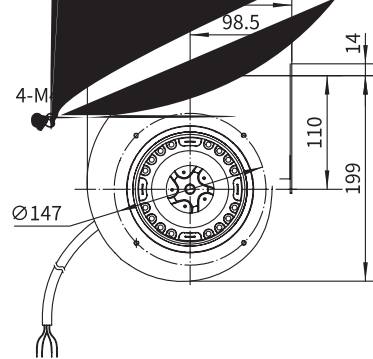

8adi SdV 5gchVW 4'ai Vd

140

Rotor Mater a
I pe er Mater
Ingress Protec
Insu at on C a
Bear ng Type

6 [We[a S^6dSi [Ye

BVd_ S^ UM5gchVd