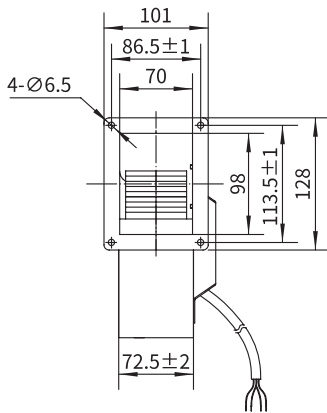

8adi SdV 5gchVW 4'ai Vd

140

Rotor Mater a
I pe er Mater
Ingress Protec
Insu at on C a
Bear ng Type

6 [We[a S^6dSi [Ye

BVd_ S^ UM5gchVd